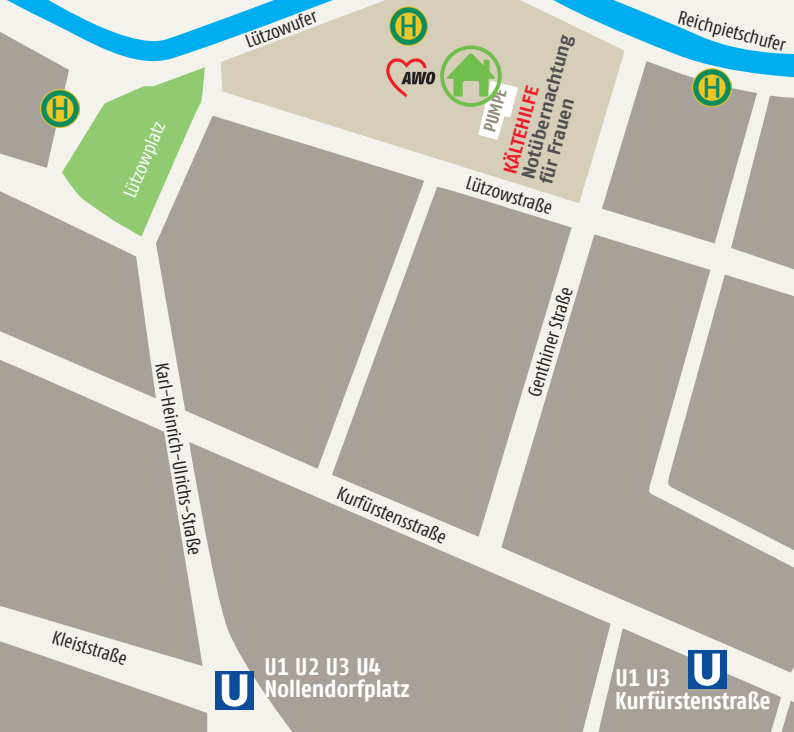

## KÄLTEHILFE

Notübernachtung für Frauen  
emergency shelter for women  
Аварийное жилье для женщин  
Аварийно настаняване на жени  
Noclegownia dla kobiet  
ماوى حالات الطوارئ للنساء

Gästehaus im JugendKulturZentrum **PUMPE**  
Lützowstraße 42, 10785 Berlin

Hunde sind erlaubt

Bis 18 Uhr: **0173 / 6003903**  
Ab 18 Uhr: **0173 / 6003902**

kaeltehilfe@awo-mitte.de  
www.awo-mitte.de

Kurfürstenstraße oder Nollendorfplatz

M 85 bis Lützowstraße / Potsdamer Straße  
oder Bus 100 bis Lützowplatz

**06.11.2019 – 22.03.2020**  
**täglich 20:00 – 08:00 Uhr**  
**letzter Einlass um 22:00 Uhr**