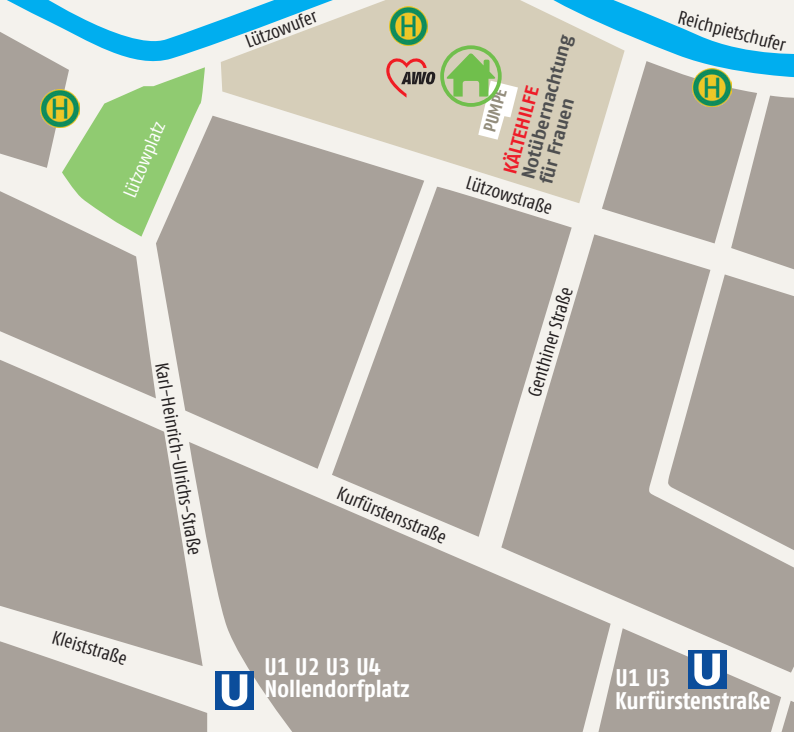

Gästehaus im JugendKulturZentrum **PUMPE**
Lützowstraße 42, 10785 Berlin

Hunde sind erlaubt

Bis 18 Uhr: **0173 / 6003903**
Ab 18 Uhr: **0173 / 6003902**

kaeltehilfe@awo-mitte.de
www.awo-mitte.de

Kurfürstenstraße oder Nollendorfplatz

M 85 bis Lützowstraße / Potsdamer Straße
oder Bus 100 bis Lützowplatz

06.11.2019 – 22.03.2020
täglich 20:00 – 08:00 Uhr
letzter Einlass um 22:00 Uhr