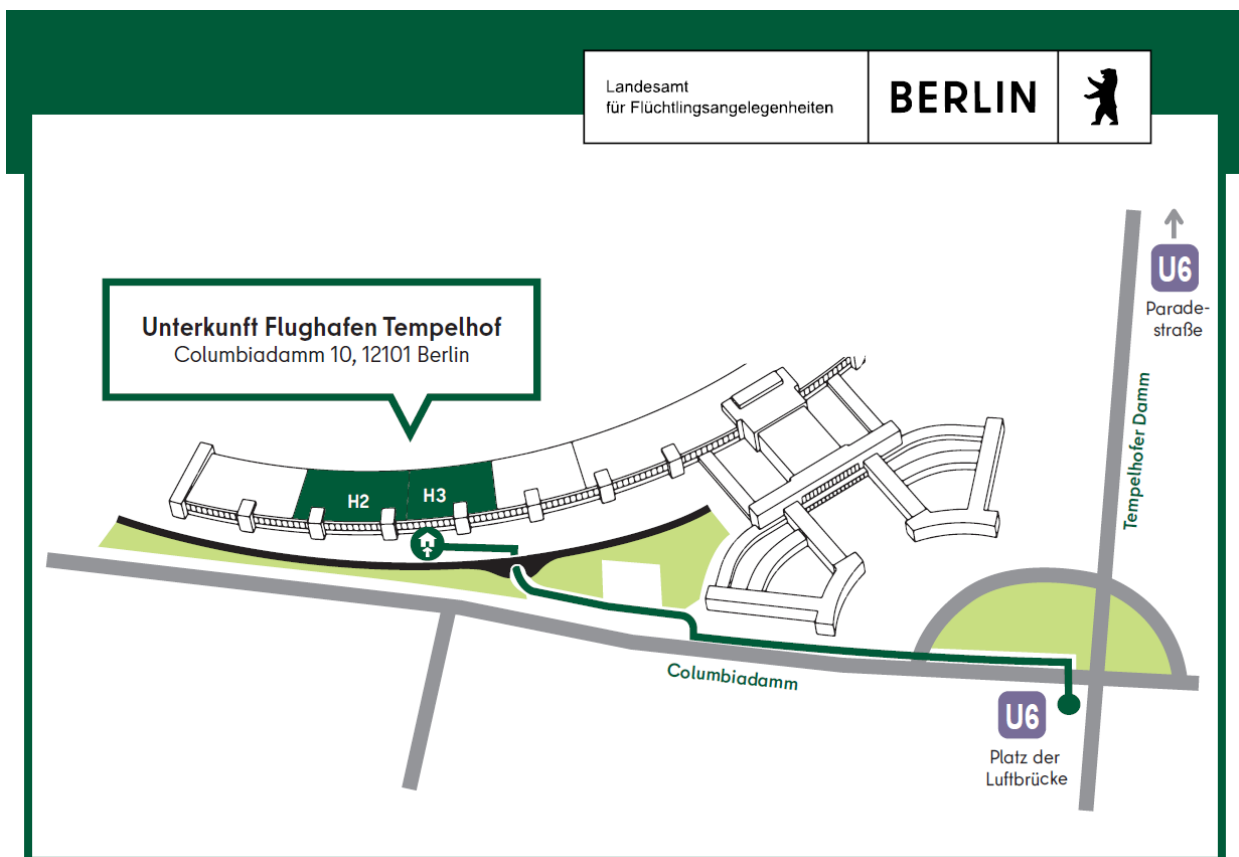

### \*\*\* Spendenaufruf \*\*\*

Wir brauchen  
Kinderwagen und Buggys  
für geflüchtete Familien

Abgabe jederzeit möglich:  
Unterkunft Flughafen Tempelhof  
Columbiadamm 10, Hangar 2 & 3  
Im weißen Container beim Wachschutz

Betreiber: AWO Berlin-Mitte e.V. & Internationaler Bund (IB)