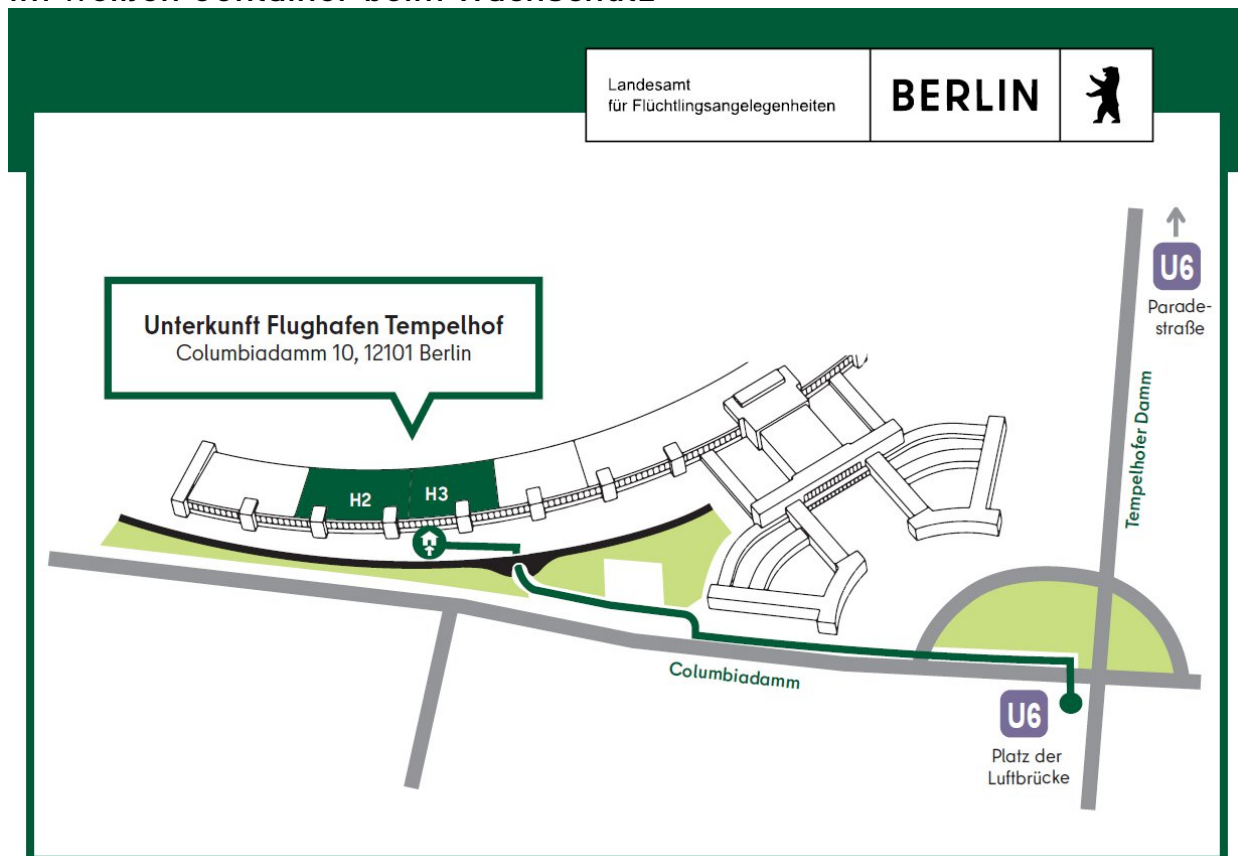

# Spendenaufruf

Wir freuen uns über

Kleidung  
Schuhe  
Taschen & Rucksäcke

Alle Spenden insbesondere für Männer

Dankeschön! Abgabe jederzeit möglich:  
Unterkunft Flughafen Tempelhof, Columbiadamm 10, Hangar 2 & 3  
Im weißen Container beim Wachschutz

Betreiber: AWO Berlin-Mitte e.V. & Internationaler Bund (IB)